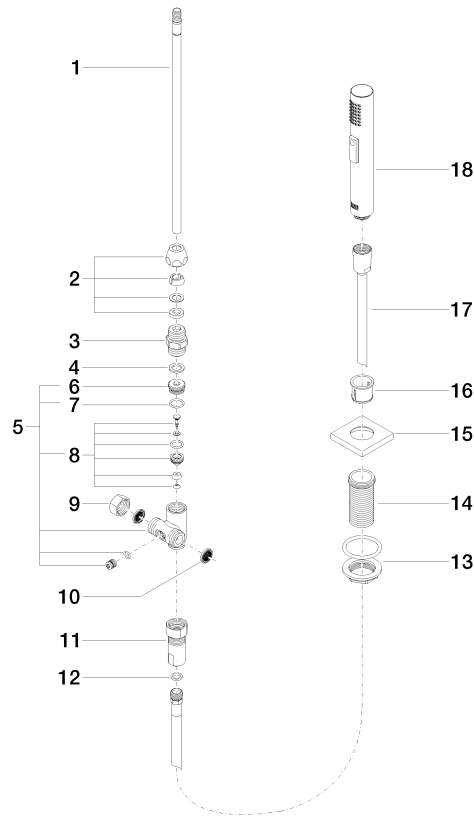

LOT Mitigeur à deux trous avec rosaces individuelles avec douchette
extractible - Platine brossé

LOT

ST 110 101 0680

LOT Mitigeur à deux trous avec rosaces individuelles avec douchette extractible - Platine brossé

LOT

ST 110 101 0680
mm [inches]

Diagramme de débit

Certificats

Belgaqua_21-027-27_3. IAPMO_N-4976 (2). LGA_29572. IAPMO_6397. LGA_38645.

LOT Mitigeur à deux trous avec rosaces individuelles avec douchette extractible - Platine brossé

ST 110 101 0680

Les pièces pour les autres finitions peuvent être trouvées ici : Chrome

Liste des pièces de rechange

N°	Article Numéro	Désignation	Fréquence de montage	Délai de livraison
1	04 24 02 046 01-07	tuyau	1	10
2	90 23 30 040 00-06	joint américain	1	10
3	90 24 03 168 00 90	raccord à vis	1	2
4	90 14 20 002 00 90	joint	1	2
5	90 17 09 046 10 90	inverseur	1	2
6	09 24 04 112 10 90	raccord à vis	1	2
7	90 14 10 033 00 90	joint	1	2
8	90 21 10 031 10 90	inverseur	1	2
9	04 21 02 006 00 92	capuchon	1	2
10	09 23 01 039 90	tamis	2	2
11	90 24 03 241 00 90	raccord à vis	1	2
12	90 14 20 019 00 90	joint	1	2
13	04 23 10 032 46 90	set de fixation	1	2
14	09 30 01 090-07	douille	1	30
16	90 18 40 085 00 90	douille	1	2
17	90 30 02 062 00-06	flexible	1	10
18	04 12 11 158 00-06	douche	1	10