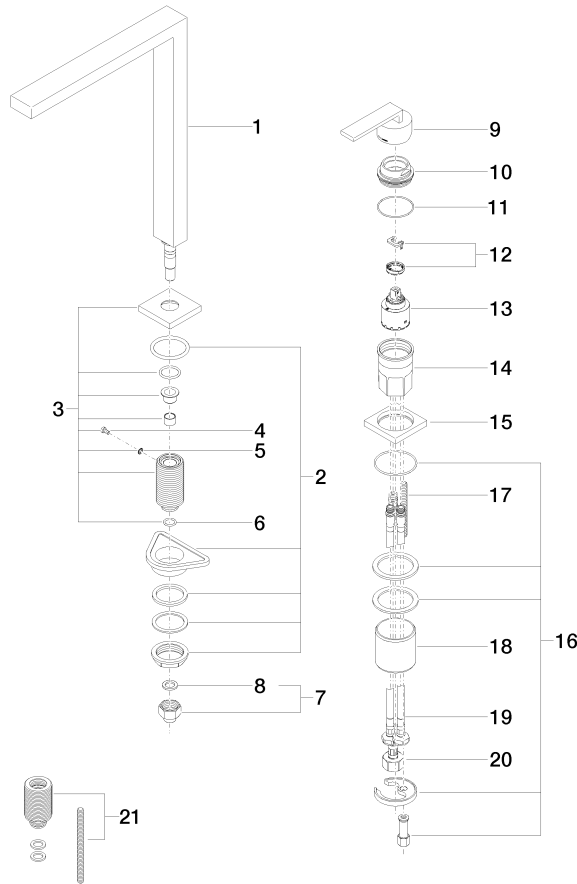

ST 110 101 0680

LOT Mitigeur à deux trous avec rosaces individuelles avec douchette extractible - Platine brossé

LOT

ST 110 101 0680

- saillie 235 mm
- bec pivotant 360°
- jet enrichi en air
- hauteur de robinetterie 345 mm
- hauteur jusqu'au mousseur 319 mm
- rosace individuelle 55 x 55 mm
- diamètre de percement du bec 35 mm
- diamètre de percement mitigeur monocommande 44 mm
- débit d'eau maxi. 8 l/min avec une pression d'écoulement de 3 bars
- sans plomb
- Ce produit contribue au respect des exigences des systèmes d'évaluation des bâtiments écologiques, par exemple LEED®, BREEAM®, DGNB

ST 110 101 0680

Les pièces pour les autres finitions peuvent être trouvées ici : [Chrome](#)

Liste des pièces de rechange

N°	Article Numéro	Désignation	Fréquence de montage	Délai de livraison
1	90 11 06 188 06-06	bec déverseur	1	10
2	04 23 10 044 01 90	set de fixation	1	2
3	90 27 78 023 00-06	rosace	1	10
4	09 30 30 057 90	vis	1	2
5	09 30 11 028 90	rondelle	1	2
6	90 14 10 077 00 90	joint	1	2
7	04 24 04 166 10 90	raccord à vis	1	2
8	90 14 20 002 00 90	joint	1	2
9	90 20 78 040 00-06	poignée	1	10
10	09 24 04 142-06	écrou	1	10
11	09 14 10 108 90	joint	1	2
12	90 28 10 148 00 90	accessoires	1	2
13	90 15 05 061 00 90	cartouche	1	60
14	09 30 01 100 10 90	douille	1	2
15	09 27 78 007-06	rosace	1	10
16	04 30 11 038 02 90	set de fixation	1	2
17	09 31 11 011 90	tige	1	2
18	09 18 40 079 90	douille	1	2
19	04 30 04 104 00 90	flexible	2	2
20	04 30 04 019 00 90	flexible	1	2
21	12 802 970 90	Set de rallonges -	1	60

LOT Mitigeur à deux trous avec rosaces individuelles avec douchette extractible - Platine brossé

LOT

ST 110 101 0680

- avec rosace carrée
- jet douchette
- inverseur automatique sortie/douchette
- hauteur de robinetterie 189 mm
- diamètre de percement douchette à main 32 mm
- flexible de douchette tressé 1500 mm
- tête de douchette avec système anticalcaire
- sans plomb