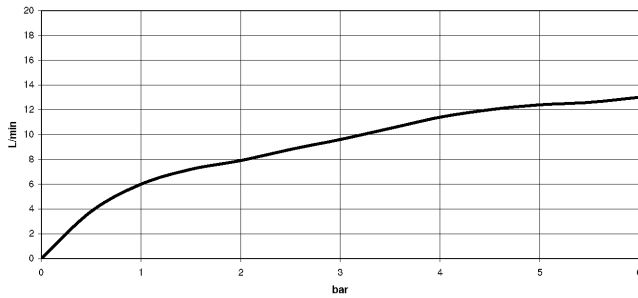

LOT

ST 110 101 0680
mm [inches]

Diagramme de débit

Certificats

Belgaqua_21-027-27_3. IAPMO_N-4976 (2). LGA_29572. IAPMO_6397. LGA_38645.

LOT Mitigeur à deux trous avec rosaces individuelles avec douchette extractible - Platine brossé