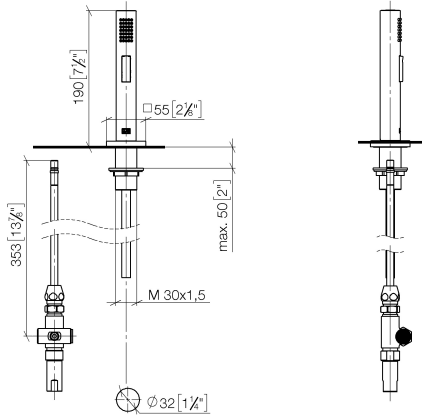

LOT Mitigeur à deux trous avec rosaces individuelles avec douchette extractible - Platine brossé

LOT

ST 110 101 0680

- avec rosace carrée
- jet douchette
- inverseur automatique sortie/douchette
- hauteur de robinetterie 189 mm
- diamètre de percement douchette à main 32 mm
- flexible de douchette tressé 1500 mm
- tête de douchette avec système anticalcaire
- sans plomb

LOT Mitigeur à deux trous avec rosaces individuelles avec douchette
extractible - Platine brossé

LOT

ST 110 101 0680

LOT Mitigeur à deux trous avec rosaces individuelles avec douchette extractible - Platine brossé

LOT

ST 110 101 0680
mm [inches]

Diagramme de débit

Certificats

Belgaqua_21-027-27_3. IAPMO_N-4976 (2). LGA_29572. IAPMO_6397. LGA_38645.

LOT Mitigeur à deux trous avec rosaces individuelles avec douchette extractible - Platine brossé

ST 110 101 0680

Les pièces pour les autres finitions peuvent être trouvées ici : Chrome

Liste des pièces de rechange

N°	Article Numéro	Désignation	Fréquence de montage	Délai de livraison
1	04 24 02 046 01-07	tuyau	1	10
2	90 23 30 040 00-06	joint américain	1	10
3	90 24 03 168 00 90	raccord à vis	1	2
4	90 14 20 002 00 90	joint	1	2
5	90 17 09 046 10 90	inverseur	1	2
6	09 24 04 112 10 90	raccord à vis	1	2
7	90 14 10 033 00 90	joint	1	2
8	90 21 10 031 10 90	inverseur	1	2
9	04 21 02 006 00 92	capuchon	1	2
10	09 23 01 039 90	tamis	2	2
11	90 24 03 241 00 90	raccord à vis	1	2
12	90 14 20 019 00 90	joint	1	2
13	04 23 10 032 46 90	set de fixation	1	2
14	09 30 01 090-07	douille	1	30
16	90 18 40 085 00 90	douille	1	2
17	90 30 02 062 00-06	flexible	1	10
18	04 12 11 158 00-06	douche	1	10